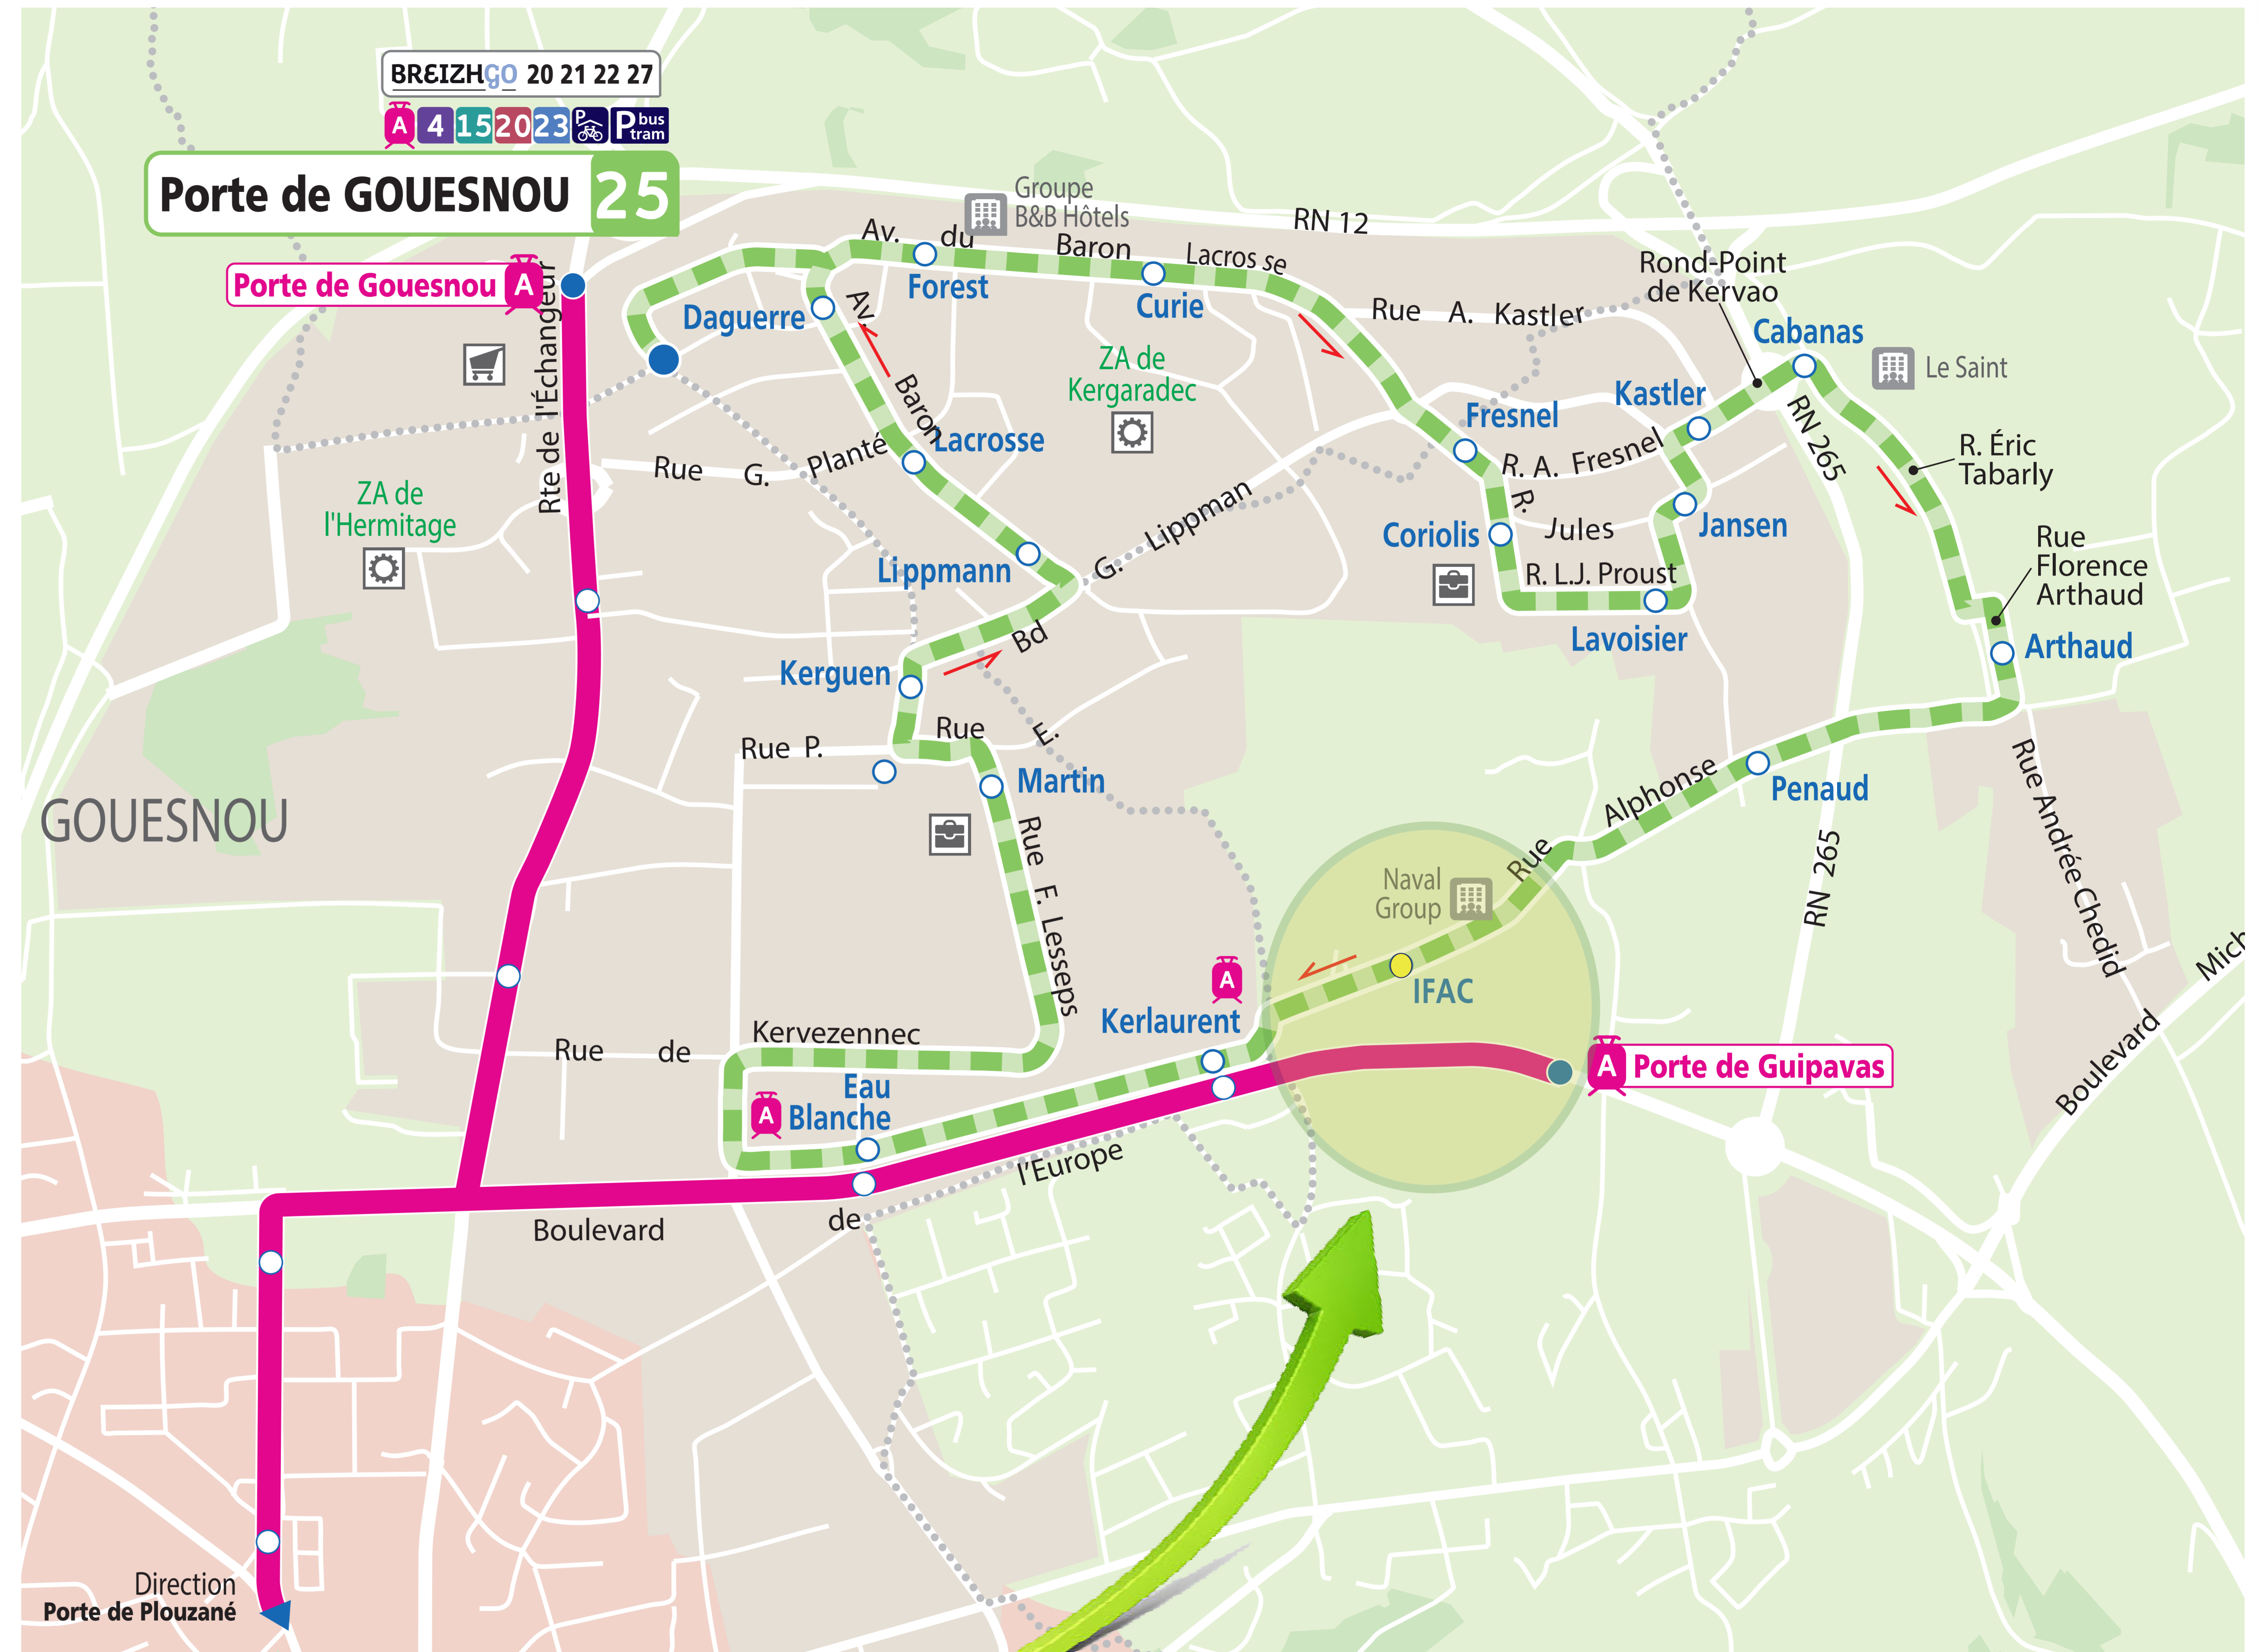

25

Porte de GOUESNOU via Z.A de Kergaradec

La ligne de bus **25** dessert en boucle, les zones d'activité de Kergaradec et de Kergonan.

Conçue en concertation avec les établissements concernés pour l'adapter à vos horaires de fonctionnement, elle propose au départ de l'arrêt **Porte de Gouesnou** :

- 3 rotations le matin,
- 4 rotations le soir.

Horaires à compter du 7/11/2022 : du lundi au vendredi

Porte de Gouesnou	7h32	8h07	8h45	//	15h55	16h30	17h05	17H40

Porte de Gouesnou	7h58	8h33	9h11	//	16h23	16h59	17h34	18h09

Horaires donnés à titre indicatif et tributaires des conditions de circulation

Horaires aux arrêts :

● arrêt non accessible

Ifac-Sup'Ifac
CCI MÉTROPOLITAINE BRETAGNE OUEST
CAMPUS DES MÉTIERS

CONTACTEZ-NOUS

BOUTIQUE BIBUS
33, avenue Clemenceau
29200 Brest

TÉLÉPHONE
02 98 80 30 30

EMAIL
contact@bibus.fr

SUIVEZ-NOUS **bibus**